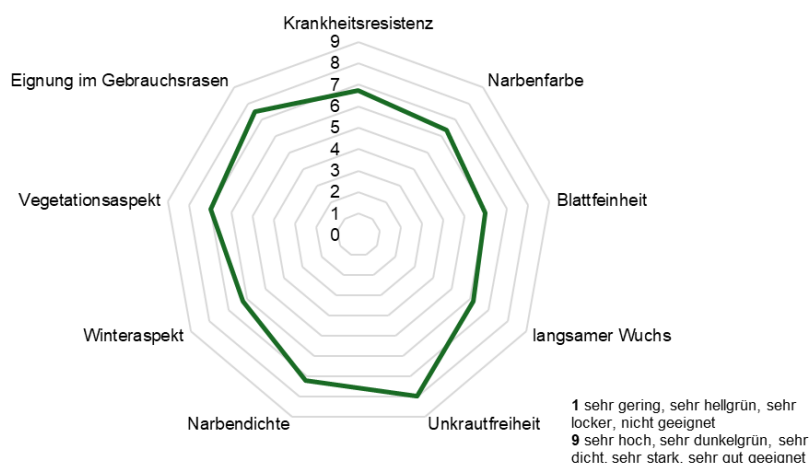

Ø 7,5

* Die Qualität der verwendeten Sorten übertrifft die Mindestanforderungen der RSM bezüglich Reinheit, Keimfähigkeit und Fremdartenbesatz. Die angegebenen Werte für Reinheit und Keimfähigkeit sind Mindestwerte, die meist übertroffen werden. Änderungen der Sortenzusammensetzung je nach Verfügbarkeit vorbehalten.

- Premium-Mischung für die Neuanlage und Regeneration von hochwertigen Rasenflächen, die auch stark strapaziert werden können
- Die Mischung ist komplett mit der innovativen Saatgutbehandlung PowerSeed behandelt. Sie beschleunigt die Keimung, schützt den Keimling während der Auflaufphase und beugt so auf natürliche Weise gefährlichen Auflaufkrankheiten wie Pythium und Rhizoctonia vor. Gleichzeitig fördert sie eine schnelle Etablierung zu einer dichten, strapazierfähigen Grasnarbe
- Mit sehr gut geeigneten Rasensorten von Deutschem Weidelgras, Wiesenrippe und Rotschwingel
- Die Spitzensorten garantieren selbst bei mittlerem Pflegeniveau eine feinblättrige, dichte, ansprechende Grasnarbe mit hoher Belastbarkeit. Eine exzellente Trockenheitsverträglichkeit wird durch die hochwertigen Sorten von Poa pratensis erreicht

1223400 Rasana Top

Artikel-Nr.:

1223 400

Verpackung:

10-kg-Papiersack für 500 m²

Aufwandmenge:

20 g/m²

Wir empfehlen zur Aussaat
EUROGREEN Starter-
Rasendünger